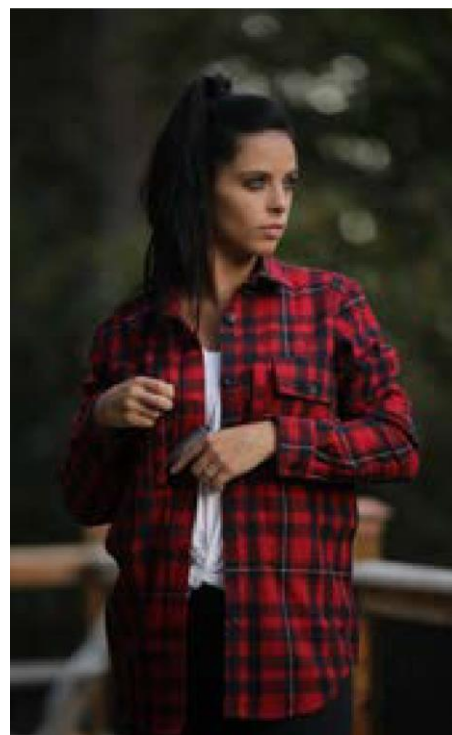

DVOUDÍLNÝ TOP

Praktický design průchozí kapsy usnadňuje lehké skrytí zbraně a pohodlné tasení. Díky hedvábné struktuře a propracovanému stylu se budete cítit elegantně a profesionálně.

MOŽNOSTI BARVY