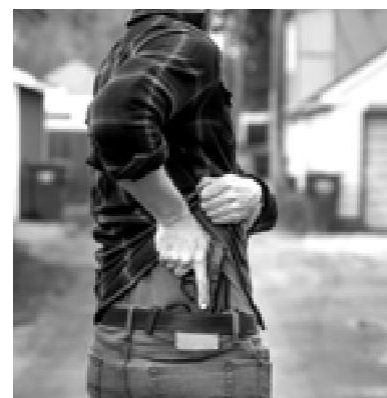

ODĚVY K PŘILNAVÝM
POUZDRŮM GRIP

KABELKY

04

STRÁNKA 29-34

OPASKY NA ZBRANĚ
BIGFOOT GUN BELTS

OPASKY NA ZBRANĚ S
OCELOVÝM JÁDREM
TAKTICKÉ OPASKY
SE ŠLEMI

POUZDRA ALIEN GEAR

VYROBENO V USA