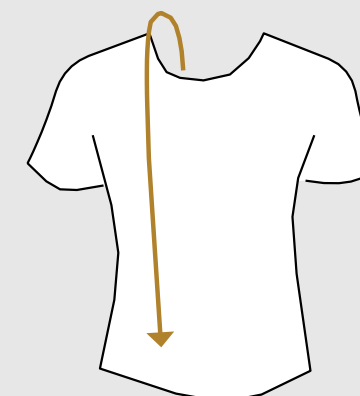

ŠLE

Zadní část do X

Zadní část do Y

- možnosti pro zadní části do X a Y
- odolná konstrukce
- možnosti s více přezkami
- nastavitelné popruhy
- černé, hnědé a snědé provedení

OPATŘENÍ PRO NEJLEPŠÍ UMÍSTĚNÍ: Změřte od zadní úrovně pasu přes rameno, a přes záda k úrovni pasu vepředu.