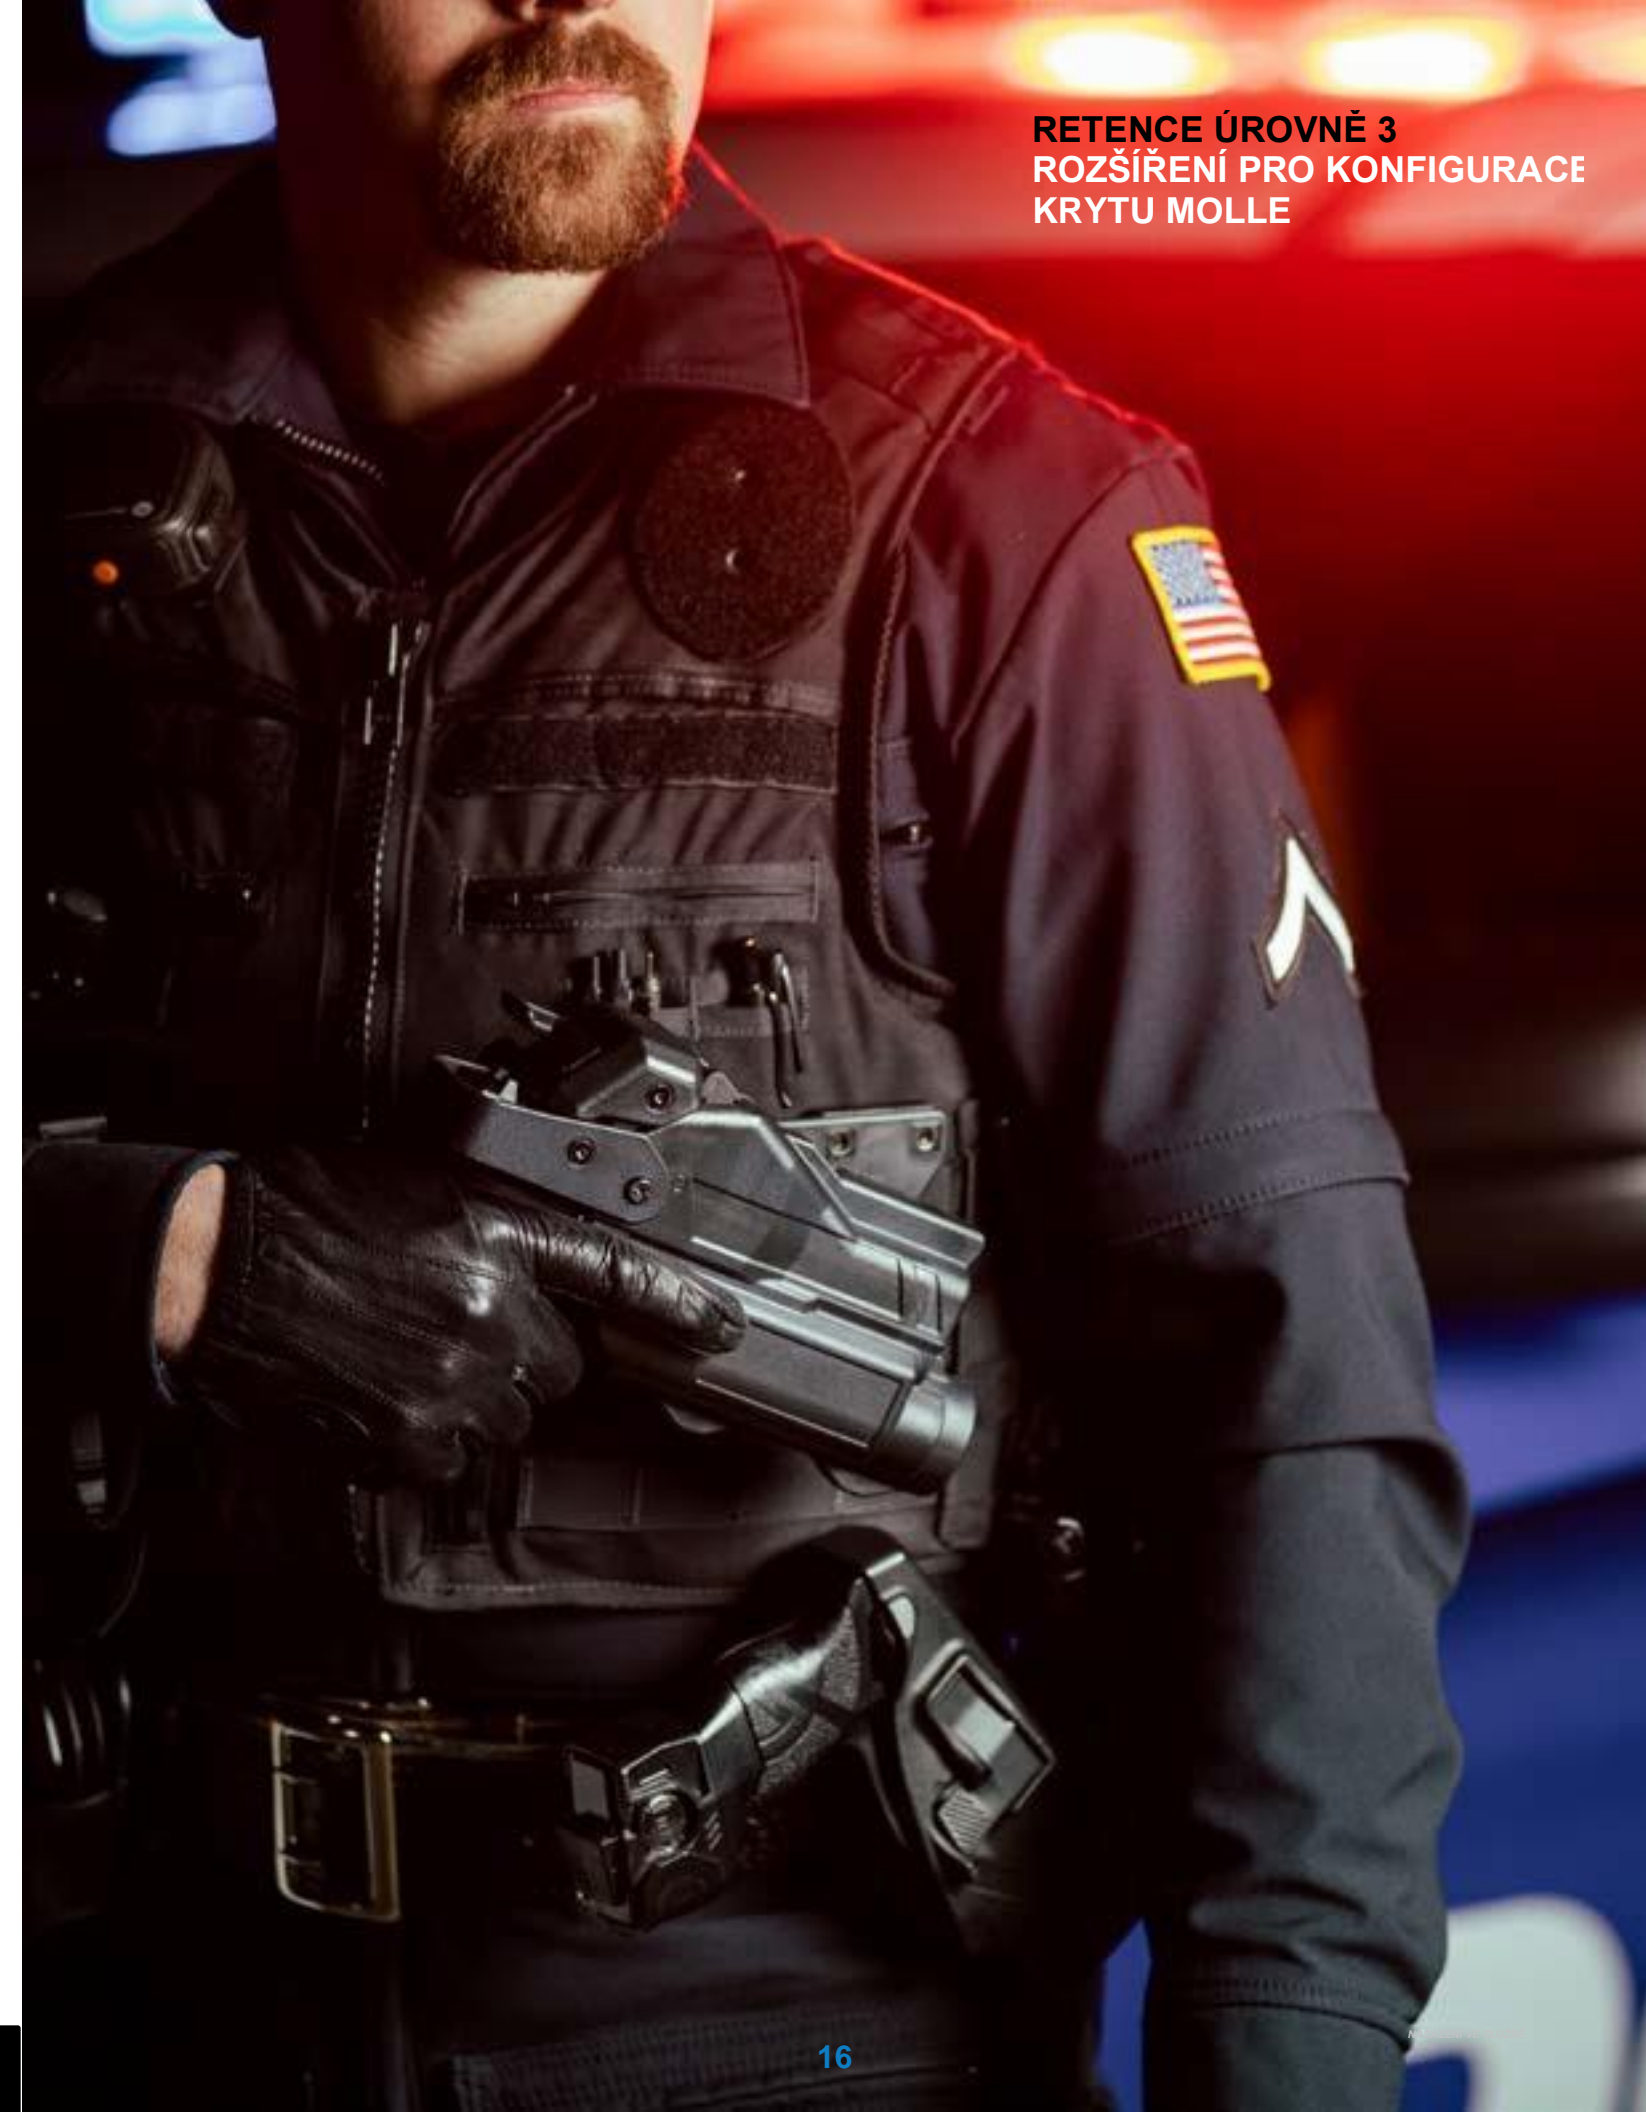

ROZŠÍŘENÍ PRO RYCHLÉ NASAZENÍ

RETENCE ÚROVNĚ 3
ROZŠÍŘENÍ PRO KONFIGURACE
KRYTU MOLLE

ROZŠÍŘENÍ S POSUVNÝM OPASKEM

Posuvný opasek pro rychlé nasazení je krytý posuvný opasek, který lze utáhnout dolů tak, aby se upnul na váš služební pás.

ROZŠÍŘENÍ S PÁDLOVÝM POUZDREM

Nastavení pádlového pouzdra pro rychlé nasazení je ideální pro použití ve službě, mimo službu i do civilního úboru. Lze jej posunovat na jakémkoli opasku až do šířky 1-3/4"

MOLLE EXPANSION

Se služebním pouzdem MOLLE pro rychlé nasazení můžete připevnit své služební pouzdro na jakýkoli požadovaný popruh typu PALS nebo MOLLE, ať už se jedná o bojový opasek nebo taktickou vestu.

ROZŠÍŘENÍ PRO NOŠENÍ NA STEHNĚ

S rozšířením pro nošení na stehně pro rychlé nasazení nemusíte mít zbraň na opasku. Díky tomu vám nebude překážet výzbroj ani batoh a budete mít ten nejjednodušší přístup ke své střelné zbraně.